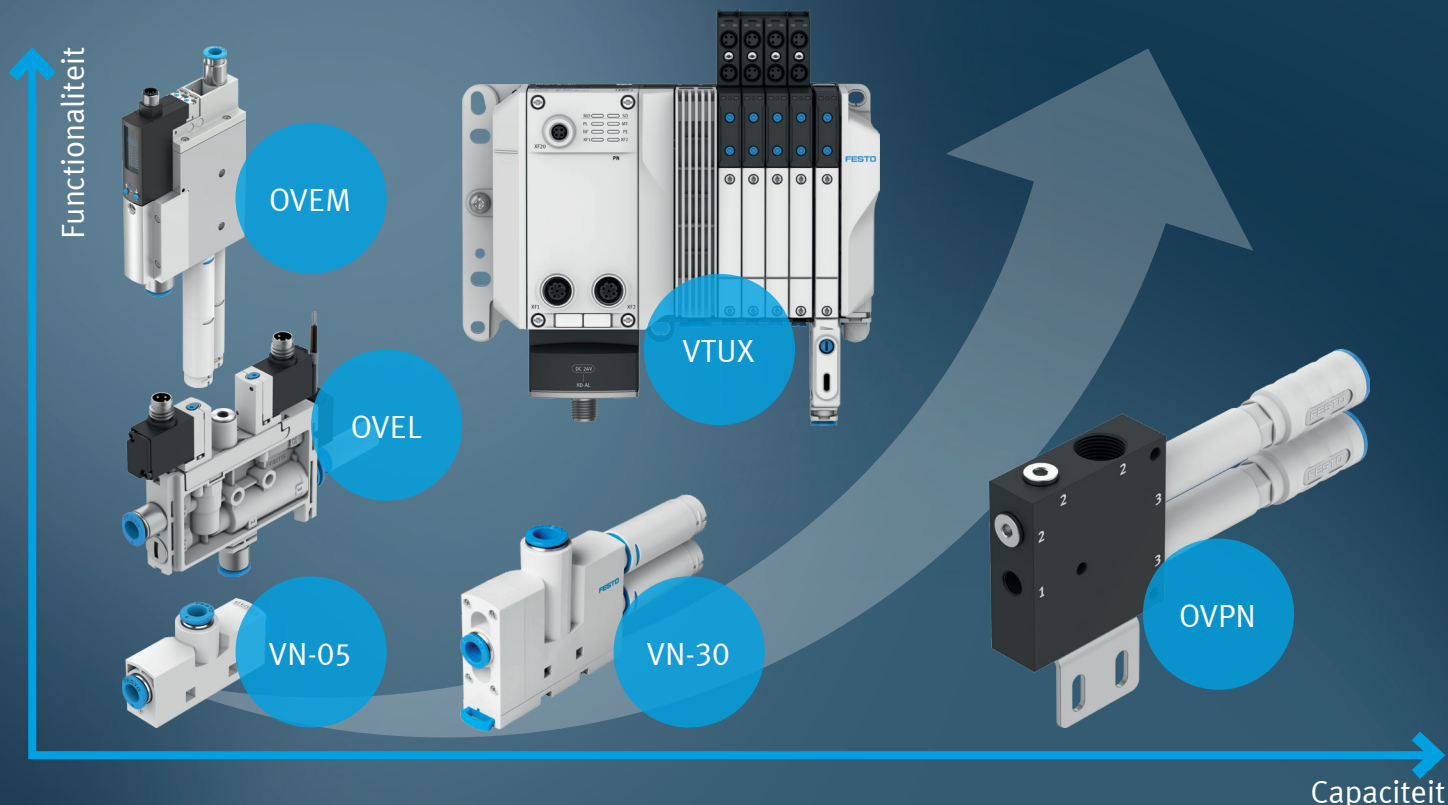

Keuzehandleiding

Vacuüm generatoren

Diverse aspecten bepalen welke generator het meest geschikt is voor een applicatie. Dit overzicht geeft richting.

FESTO

- VN** → Breed assortiment met veel mogelijkheden
- OVPN** → Hoge capaciteit en efficiënte vacuümgeneratie
- OVEM** → Energiezuinig en nauwkeurig - voor de meest veeleisende toepassingen
- OVEL** → Compact en precies
- VTUX** → Efficiency en connectiviteit in één component

	VN	OVPN	OVEL	OVEM	VTUX
Capaciteitsbereik (l/min)	6-600	160-960	11-45	6-181	
Beschikbare opties: Vacuümsensor met switching output	✓		✓	✓	✓
Ejectorpuls	✓		✓	✓	✓
Vacuüm aan/uit	✓		✓	✓	✓
Energiebesparing				✓	✓
Digitale IO			✓	✓	✓
IO-Link			✓	✓	✓
Busverbinding					✓
Multi stage		✓			